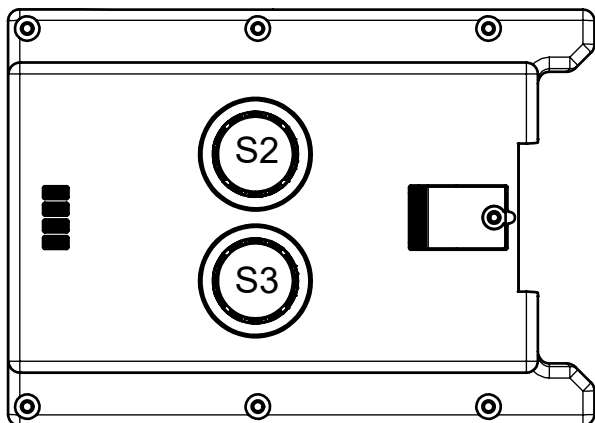

Inklusive:  
Including:

Blenden-Set für Taster:  
**Lens-Set** for button:

- 2x weiss / white
- 1x blau / blue
- 1x gelb / yellow
- 1x grün / green
- 1x rot / red

**Schrauben:**

- Screw:**
- 6x 3x10
  - 1x 2,5x10

	Produktversion Product version	Verbindungskabel inklusive Connection cable included	Türanschlag Door hinge	S1	S2	S3
<b>MGB-A-COVER-R-L2-116115</b>	bis/ up to V 1.2.3	-	R	-	Taster beleuchtet	Taster beleuchtet
<b>MGB-A-COVER-R-L2-122026</b>	ab / from bis / up to V 3.0.3	X				
<b>MGB-A-COVER-R-L2-165362</b>	ab / from V 4.0.0	-	R	-	Button illuminated	Button illuminated
<b>MGB-A-COVER-L-L2-165363</b>	ab / from V 4.0.0	-	L			
<b>MGB-A-COVER-R-L1-119995</b>	bis/ up to V 1.2.3	-	R	Taster beleuchtet	Taster beleuchtet	-
<b>MGB-A-COVER-R-L1-122443</b>	ab / from bis / up to V 3.0.3	X				
<b>MGB-A-COVER-R-L1-168956</b>	ab / from V 4.0.0	-				

...-R-...

...-L-...

...-R-...

Belegung  
Deckeltaster:

PIN assignment  
top cover button:

Bis / up to  
V 1.2.3

ab / from  
V 2.0.0

Maße in mm / Dimensions in mm  
© EUCHNER GmbH + Co. KG  
Technische Änderungen vorbehalten, alle Angaben ohne Gewähr / Subject to technical modifications; no responsibility is accepted for the accuracy of this information.