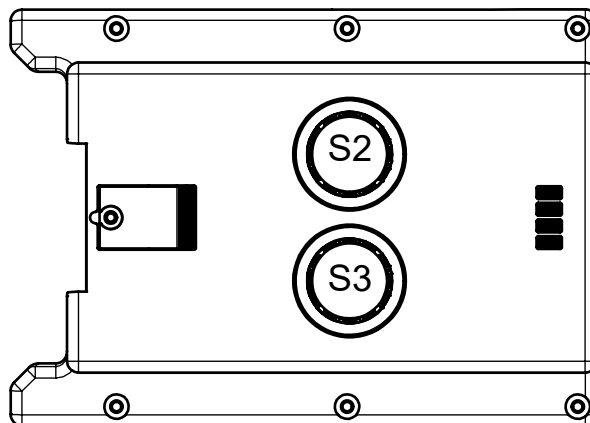

Inklusive:  
Including:

Blenden-Set für Taster:  
**Lens-Set** for button:

- 2x weiss / white
- 1x blau / blue
- 1x gelb / yellow
- 1x grün / green
- 1x rot / red

**Schrauben:**

- Screw:**
- 6x 3x10
  - 1x 2,5x10

	Produktversion Product version	Verbindungskabel inklusive Connection cable included	Türanschlag Door hinge	S1	S2	S3
<b>MGB-A-COVER-R-L2-116115</b>	bis/ up to V 1.2.3	-	R	-	Taster beleuchtet	Taster beleuchtet
<b>MGB-A-COVER-R-L2-122026</b>	ab / from bis / up to V 3.0.3	X				
<b>MGB-A-COVER-R-L2-165362</b>	ab / from V 4.0.0	-	R	-	Button illuminated	Button illuminated
<b>MGB-A-COVER-L-L2-165363</b>	ab / from V 4.0.0	-	L			
<b>MGB-A-COVER-R-L1-119995</b>	bis/ up to V 1.2.3	-	R	Taster beleuchtet	Taster beleuchtet	-
<b>MGB-A-COVER-R-L1-122443</b>	ab / from bis / up to V 3.0.3	X				
<b>MGB-A-COVER-R-L1-168956</b>	ab / from V 4.0.0	-				

...-R-...

...-L-...

...-R-...

Belegung  
Deckeltaster:

PIN assignment  
top cover button:

Bis / up to  
V 1.2.3

ab / from  
V 2.0.0

Maße in mm / Dimensions in mm  
© EUCHNER GmbH + Co. KG  
Technische Änderungen vorbehalten, alle Angaben ohne Gewähr / Subject to technical modifications; no responsibility is accepted for the accuracy of this information.