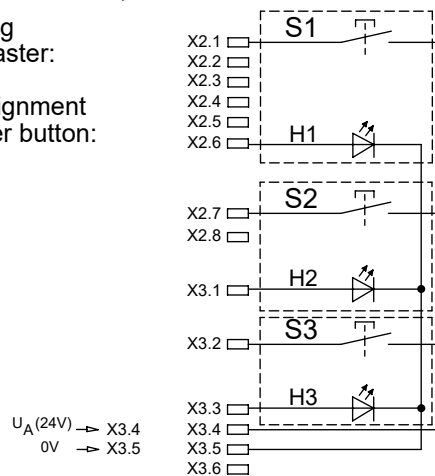

...-R-...

...-L-...

...-R-...

Belegung  
Deckeltaster:

PIN assignment  
top cover button:

Bis / up to  
V 1.2.3

ab / from  
V 2.0.0

Maße in mm / Dimensions in mm  
© EUCHNER GmbH + Co. KG  
Technische Änderungen vorbehalten, alle Angaben ohne Gewähr / Subject to technical modifications; no responsibility is accepted for the accuracy of this information.